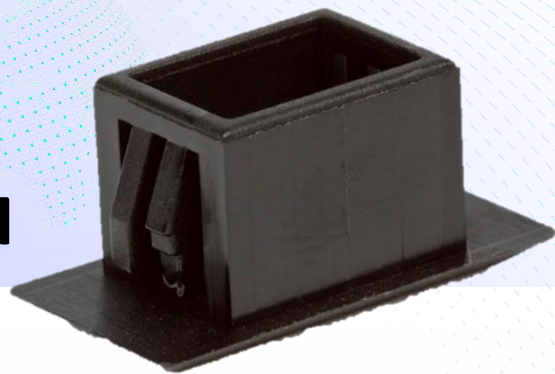

## для оптических кроссов ОРП

### Особенности:

*Заглушки для оптических разъемов в коммутационных панелях.*

*Защищает от попадания пыли и влаги в разъемы.*

*Подходит для адаптеров : SC duplex, SC simplex, FC/ST simplex.*

*Материал : негорючий ABS.*